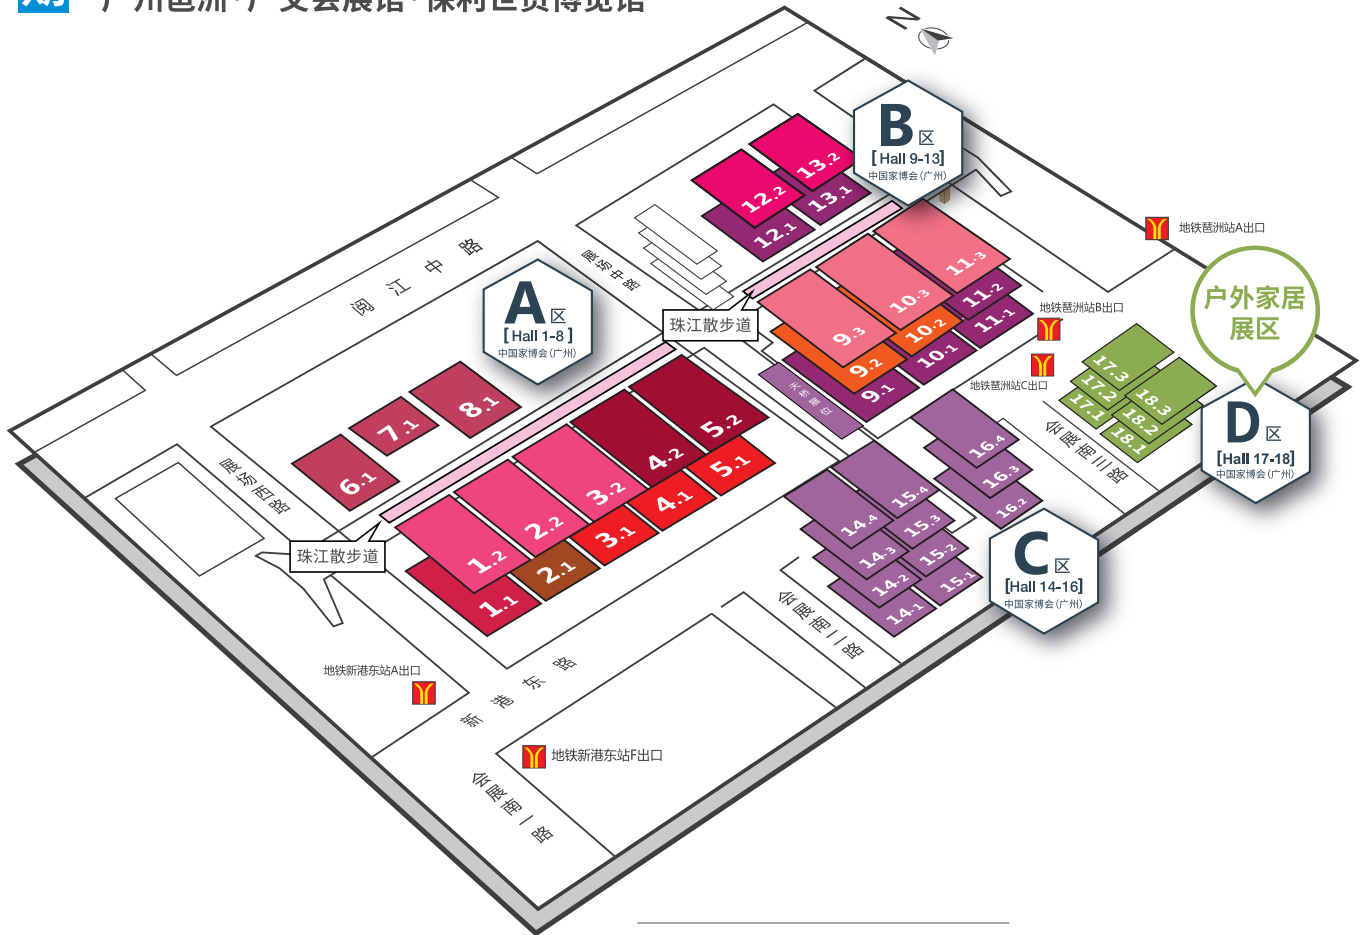

第四十三届中国(广州)国际家具博览会

1期 2019年3月18日-21日
广州琶洲·广交会展馆·保利世贸博览馆

民用展区

- 设计定制 / 高端定制馆 1.1
- 设计潮流馆 2.1
- 国际家具馆 3.1-5.1
- 全屋定制智能家居馆 6.1-8.1
- 现代馆 1.2
- 现代 / 北欧馆 2.2
- 现代 / 简约馆 3.2
- 轻奢馆 4.2-5.2
- 沙发精品馆 9.1-13.1、11.2
- 古典家具馆 9.2-10.2
- 睡眠生活馆 12.2-13.2
- 餐厅客厅家具馆 9.3-11.3
- 珠江散步道家具品牌展示区

饰品家纺展区

- 缤(家纺布艺) 14.1
- 逸(地毯、家纺布艺) 15.1
- 静(禅意、画艺) 14.2
- 彩(国际品牌、床品、花) 15.2
- 耀(品牌灯饰) 16.2
- 舒(整体软装、画艺) 14.3
- 馨(整体软装) 15.3
- 雅(整体软装、灯饰) 16.3
- 萃(时钟、雕塑、留声机、相框、流水等) 14.4
- 晶(陶瓷、玻璃、工艺品、软装大会) 15.4
- 集(整体软装) 16.4

户外家居展区

- 户外空间定制馆 17.1
- 户外原创设计馆 18.1
- 户外新生活方式馆(阳台 / 烧烤 / 派对生活) 17.2
- 户外阳光生活馆(遮阳、辅料配件) 18.2
- 户外园艺体验馆(园林景观、园艺植物) / 环球花园生活节 / 家居设计展 17.3
- 新庭院生活馆(新庭院生活主题馆) 18.3

第四十三届中国(广州)国际家具博览会

2
期

2019年3月28日-31日

广州琶洲·广交会展馆·南丰国际会展中心

办公环境展

- 系统办公空间 1.1-5.1 / 3.2-5.2
医疗及养老家具 5.1
- 公共商用空间 1.2-2.2
酒店工程及室内软装 1.2
- 办公配件馆 6.1-8.1
- 钢制精品馆 12.2
- 舒适坐具区 9.2-11.2
时尚坐具区 9.3-11.3
- 智能办公和综合配套展区 19.1 / 19.2

设备配料展

- 木工机械展区 9.1-11.1
- 综合机械、国际辅料展区 12.1
- 软体机械展区 13.1
- 生产配套展区 13.2
- 国际展区 14.1-15.1
- 家具辅料展区 14.2-16.2
- 五金配件展区 14.3-16.3 / 14.4-16.4